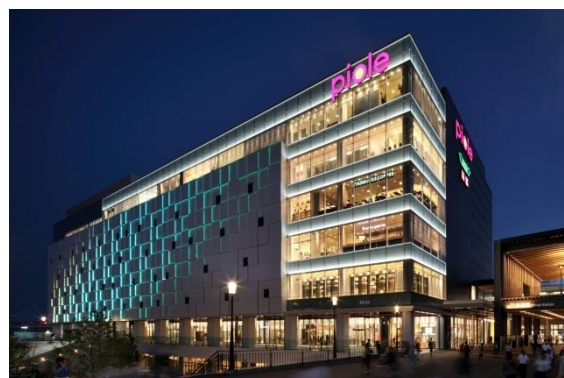

2017年秋 ピオレ姫路 新店のご案内（エリア初出店）

神戸 SC 開発株式会社（本社：神戸市東灘区 代表取締役社長：杉木孝行）は、2017年9月上旬に運営するショッピングセンター（以下、「SC」といいます。）ピオレ姫路に、兵庫県初となる Apple Premium Reseller®「C smart（シースマート）」と、Apple 正規サービスプロバイダ認定店舗「カメラのキタムラ」が出店いたします。

ピオレ姫路は、2016年秋から2017年春にかけて大規模なリニューアルを実施し、メインターゲットである高感度な20～30代の女性に加え、性別・年代を問わずカップルやファミリーにお買い物を楽しんでいただける施設へと生まれ変わりました。2017年9月上旬の「C smart（シースマート）」と「カメラのキタムラ」の出店により、購入・サポートから修理まで、Apple 製品に関するあらゆるサービスをいつでもご利用いただけるようになり、幅広いお客様のデジタルライフにおける多様なニーズにお応えします。

ピオレ姫路は、今まで以上に地域の皆様のご期待に応えられる SC となり、地域の活性化に貢献してまいりますと存じますので、ご愛顧賜りますようお願い申し上げます。

[本リリースに関するお問い合わせ先]

神戸 SC 開発株式会社

〒658-0051 神戸市東灘区住吉本町1丁目2番1号

担当者：事業戦略部 俵本、横山

TEL 078-843-4653 FAX 078-843-4688